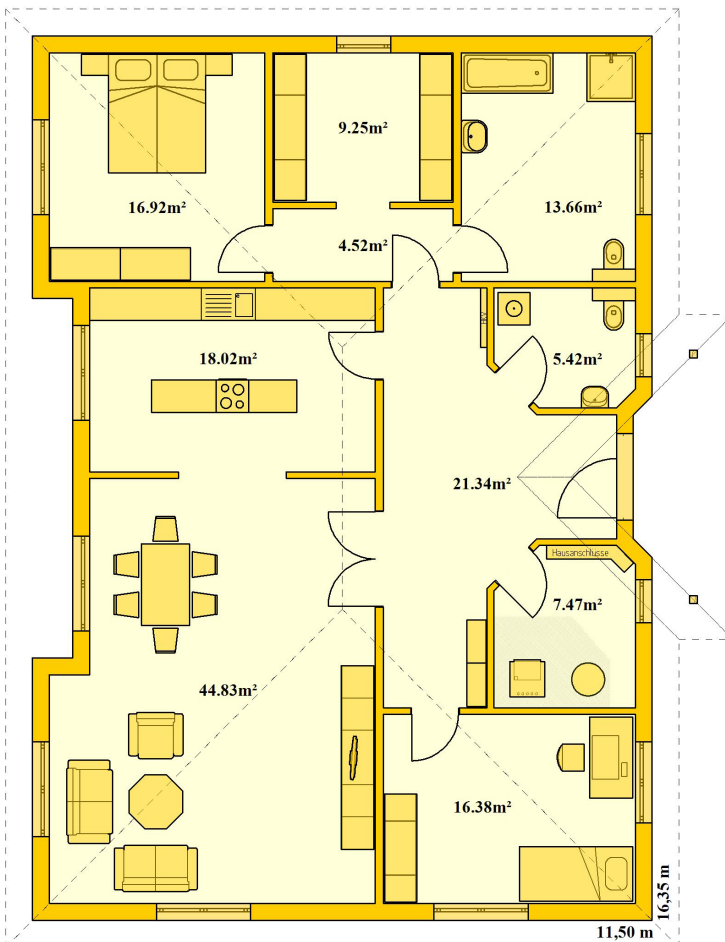

Akzept Haus

www.akzept-haus.de

Haus Rose

Wohnfläche 158 m²